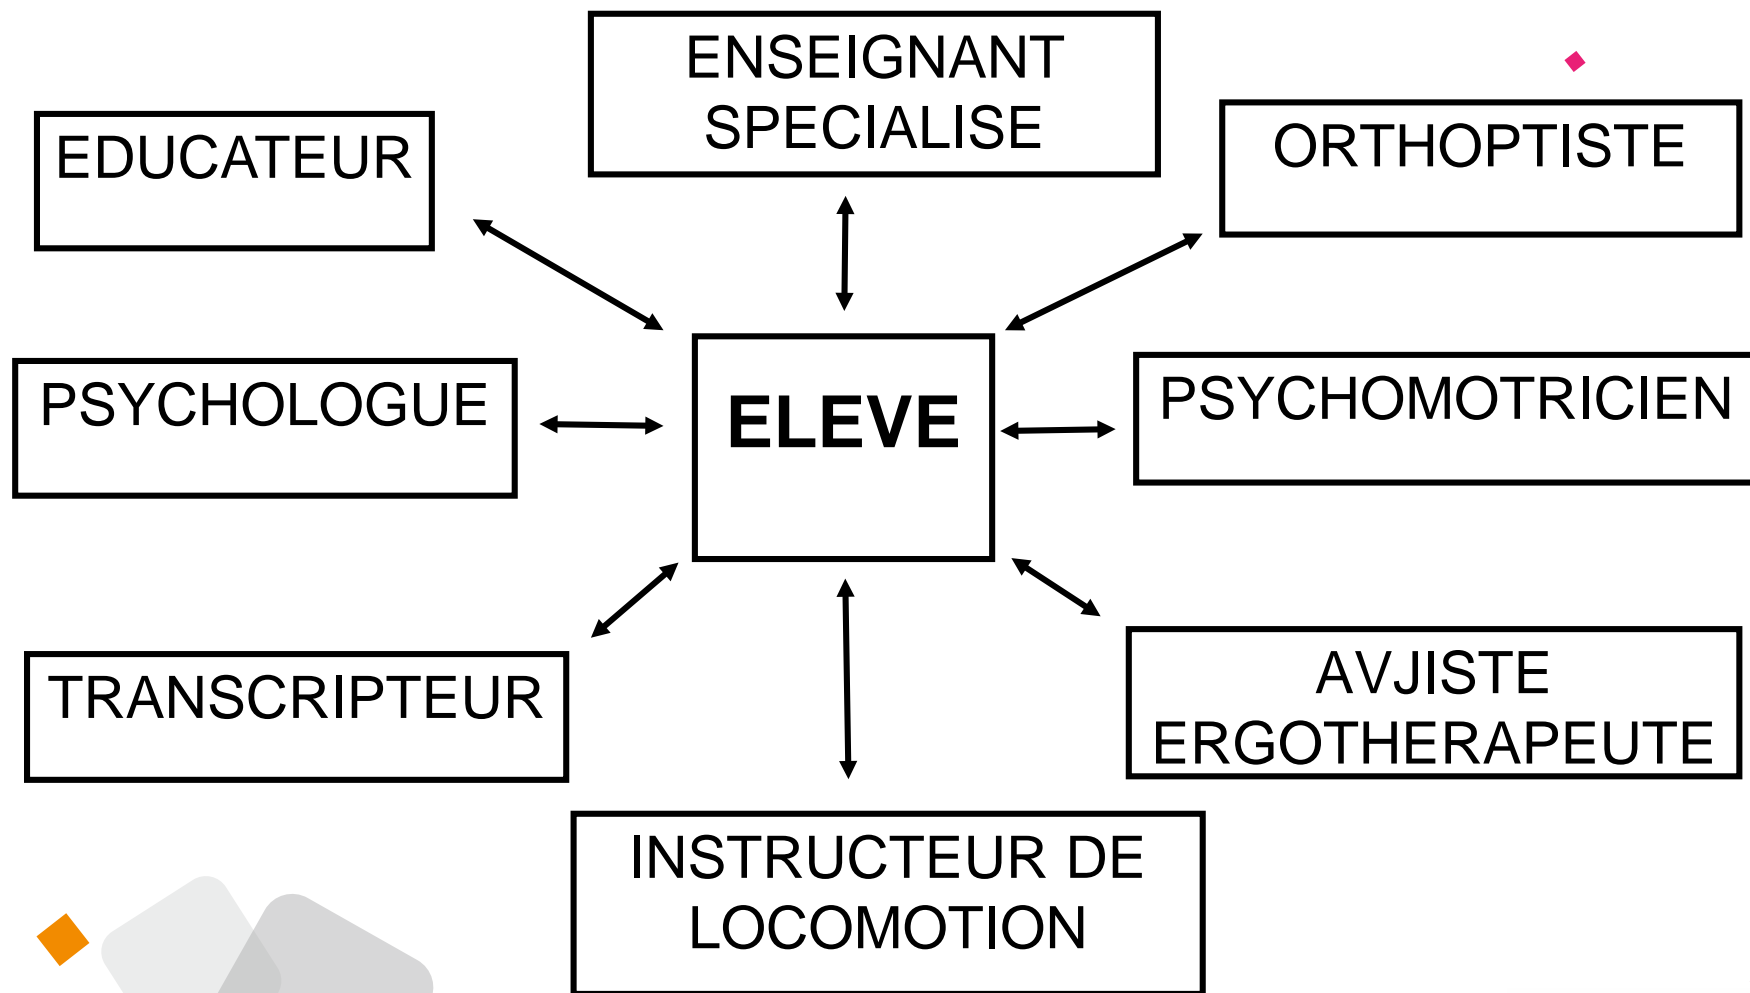

LES INTERVENANTS